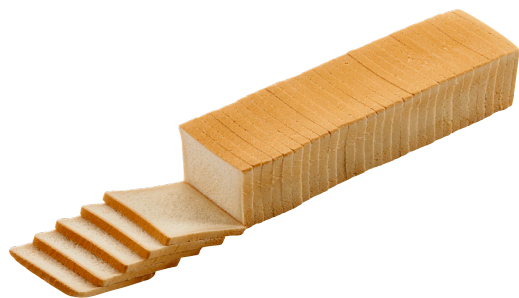

Neu aus Produktion

Panella TOAST Sortiment 2026

Einführungs- Aktion von 2. Februar bis 28. Februar 2026

PANE TK Hotel Toast

Art. Nr.: 209217

12x12cm 5x1.3kg

Fr. 4.68
pro Stück

Fr. 23.40
pro Karton

PANE TK Butter Toast

Art. Nr.: 209212

10x10cm 6x1kg

Fr. 7.38
pro Stück

Fr. 44.28
pro Karton

PANE TK Vollkorn Toast

Art. Nr.: 209216

12x12cm 5x1.3kg